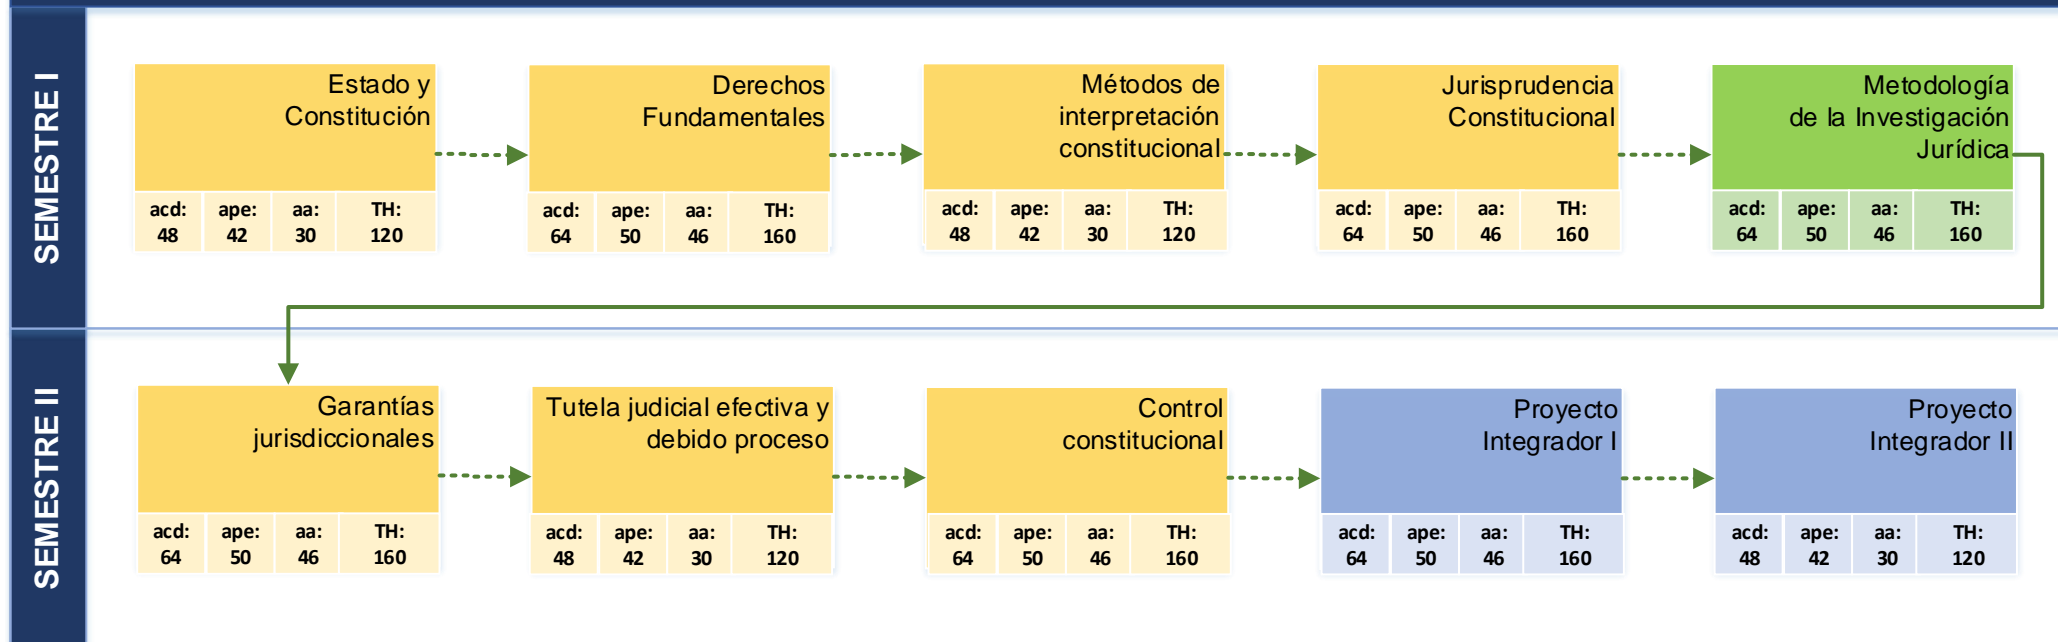

UNIVERSIDAD TECNOLÓGICA ECOTEC MAESTRÍA EN DERECHO CONSTITUCIONAL MALLA CURRICULAR

SIMBOLOGÍA:

Simbología	Unidad de organización curricular
	Unidad de formación disciplinar avanzada
	Unidad de investigación
	Unidad de titulación

Abreviatura	Componentes de Aprendizaje:	Carga Horaria
acd	Aprendizaje en contacto con el docente	576
ape	Aprendizaje práctico-experimental	468
aa	Aprendizaje autónomo	396
TH	Total horas de la asignatura	
Asignaturas de la Unidad de Titulación		
	Proyecto Integrador I	
	Proyecto Integrador II	
Total Horas del posgrado		1.440