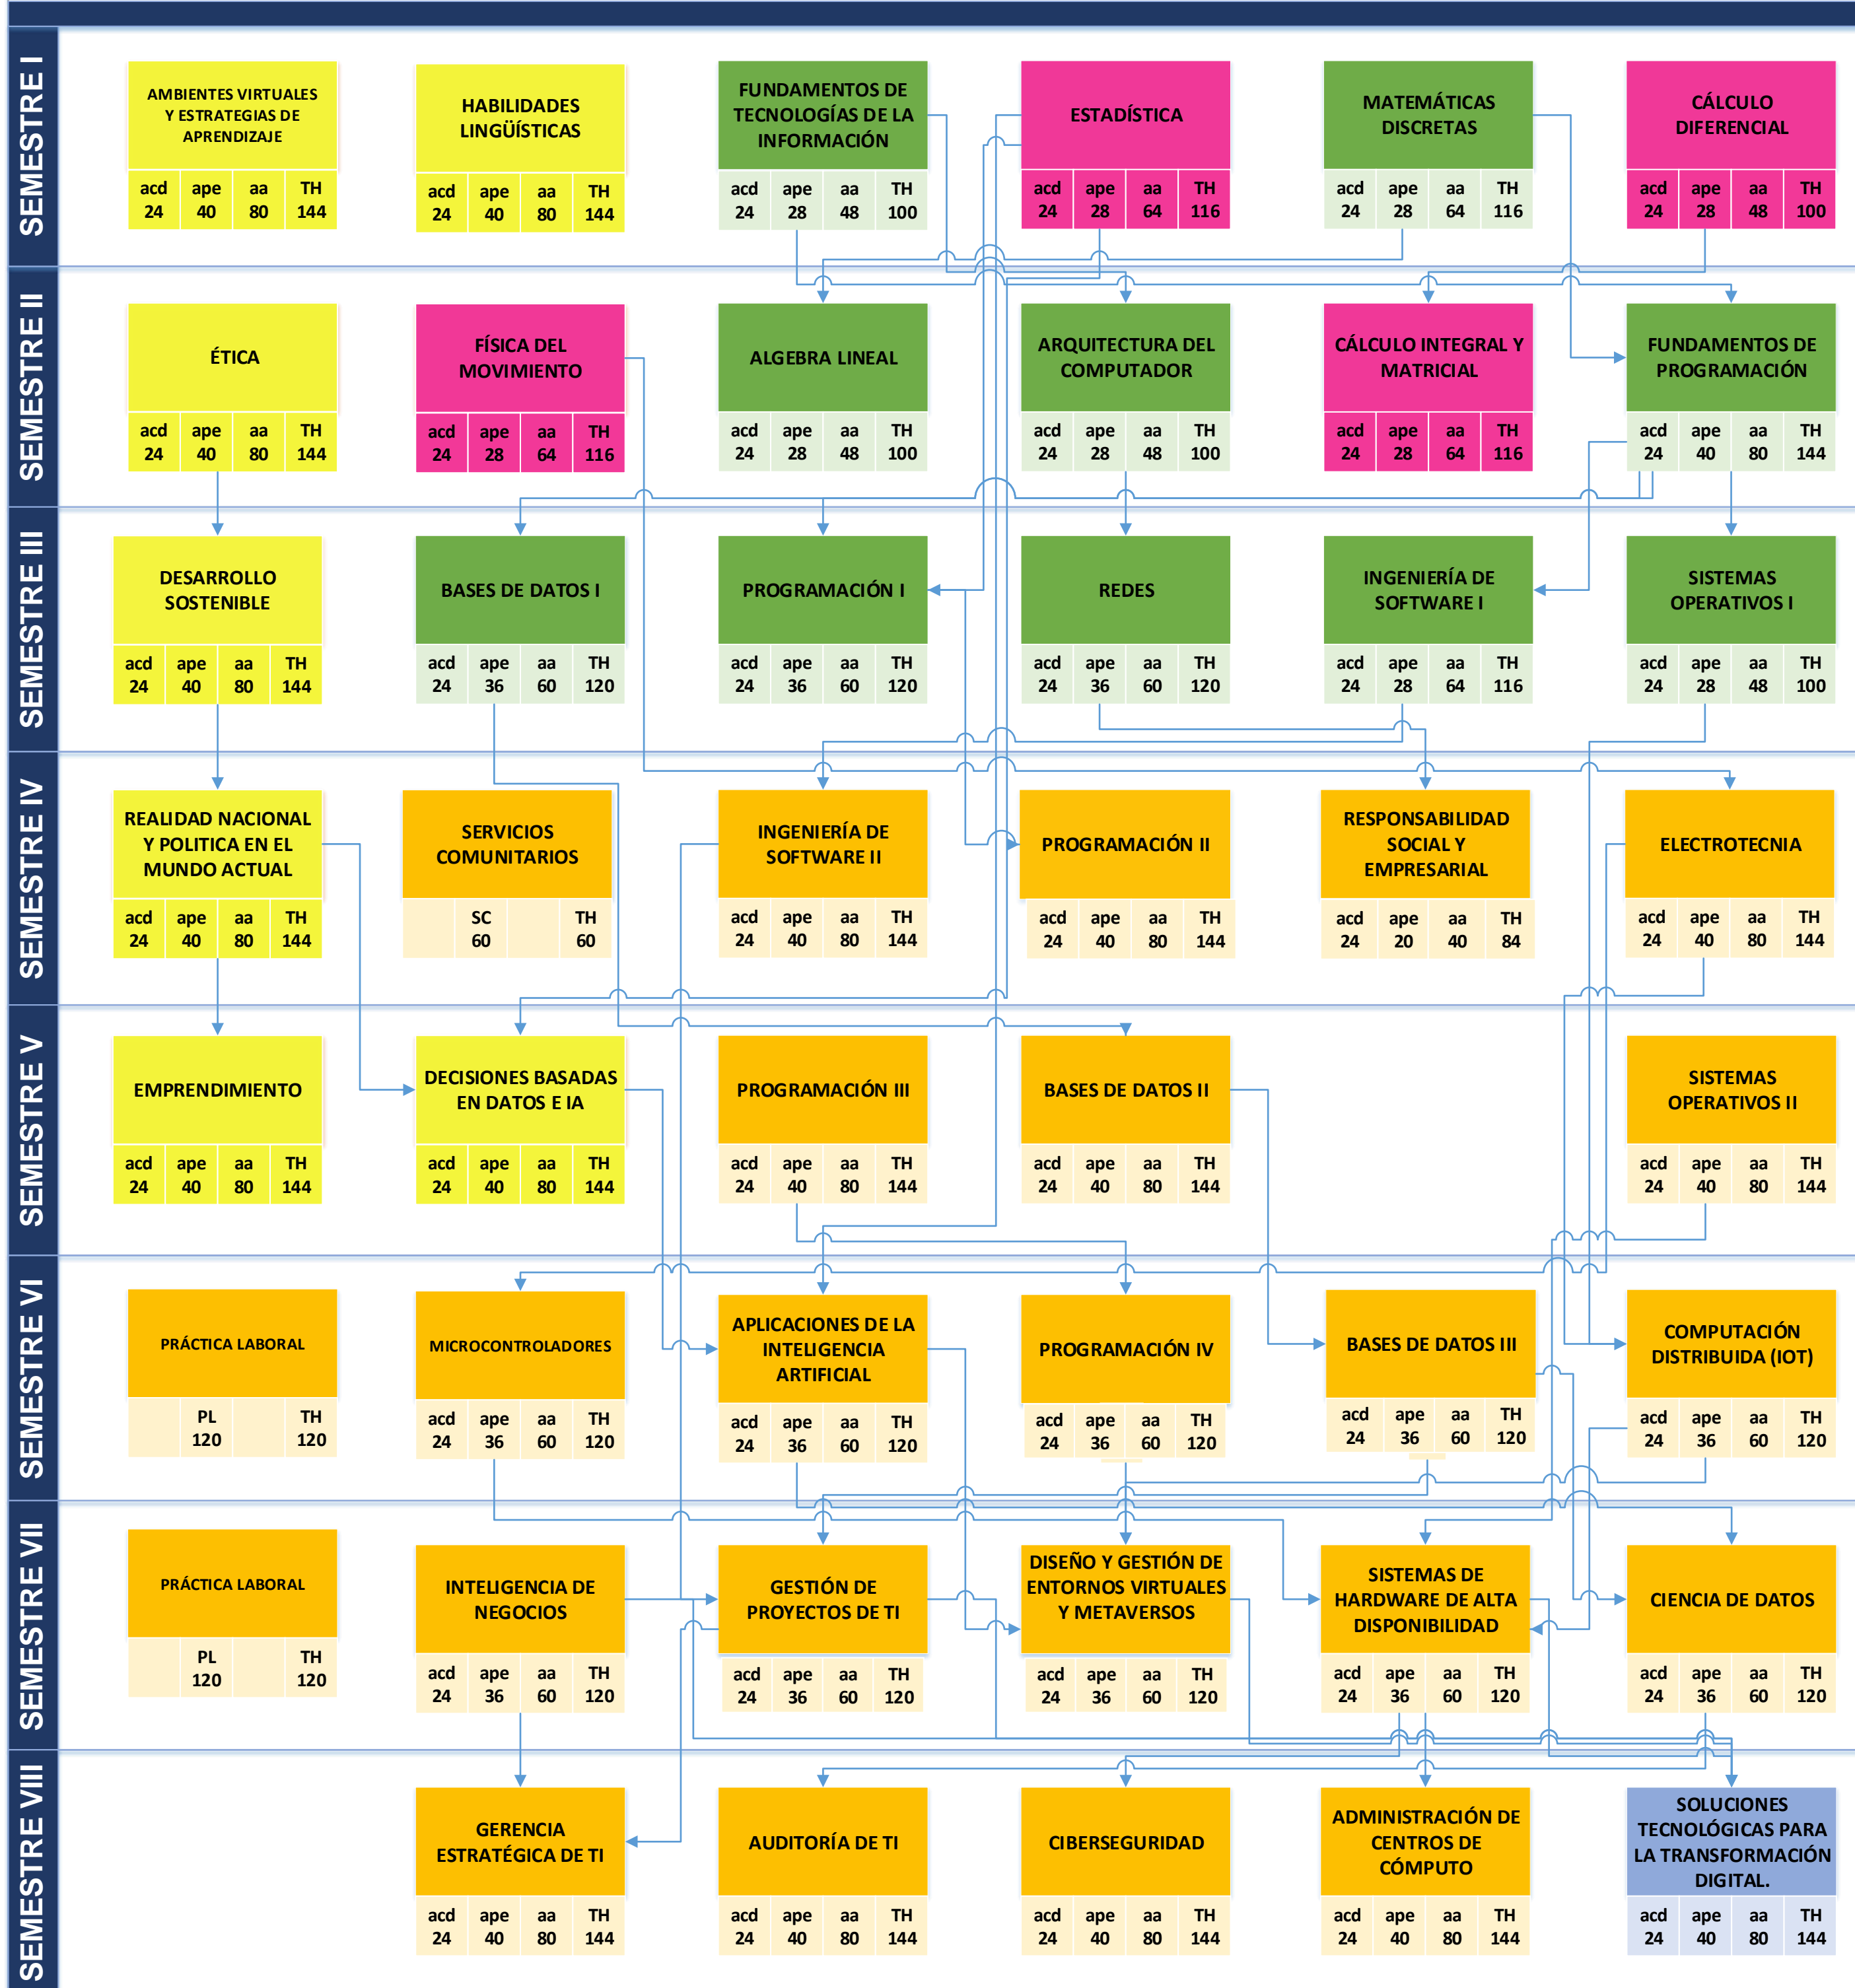

UNIVERSIDAD TECNOLÓGICA ECOTEC
ECOTEC ONLINE
CARRERA SISTEMAS INTELIGENTES
MODALIDAD EN LÍNEA
MALLA CURRICULAR

Simbología	Unidad de Organización Curricular
Basic color	Básica
Professional color	Profesional
Integration color	Unidad de Integración Curricular
Foundational color	Núcleo Fundacional
Knowledge Area color	Núcleo por Área de Conocimiento

Períodos Académicos Ordinarios (PAO)	Número de Asignaturas por PAO	Número de horas por PAO
I	6	720
II	6	720
III	6	720
IV	5	720
V	5	720
VI	5	720
VII	5	720
VIII	5	720
TOTAL	43	5760

Abreviatura	Componente de aprendizaje	Carga Horaria
acd	Aprendizaje en contacto con el Docente	1032
ape	Aprendizaje práctico-experimental	1528
aa	Aprendizaje Autónomo	2900
pl	Prácticas Laborales	240
sc	Servicio Comunitario	60
Tota horas		5760

Abreviatura	Componentes de Aprendizaje	Carga Horaria
NF	Núcleo Fundacional	1008
NAC	Núcleo por Área de Conocimiento	448
THCEG	Total de Horas del Currículo de Educación General	1456

PRE-REQUISITO