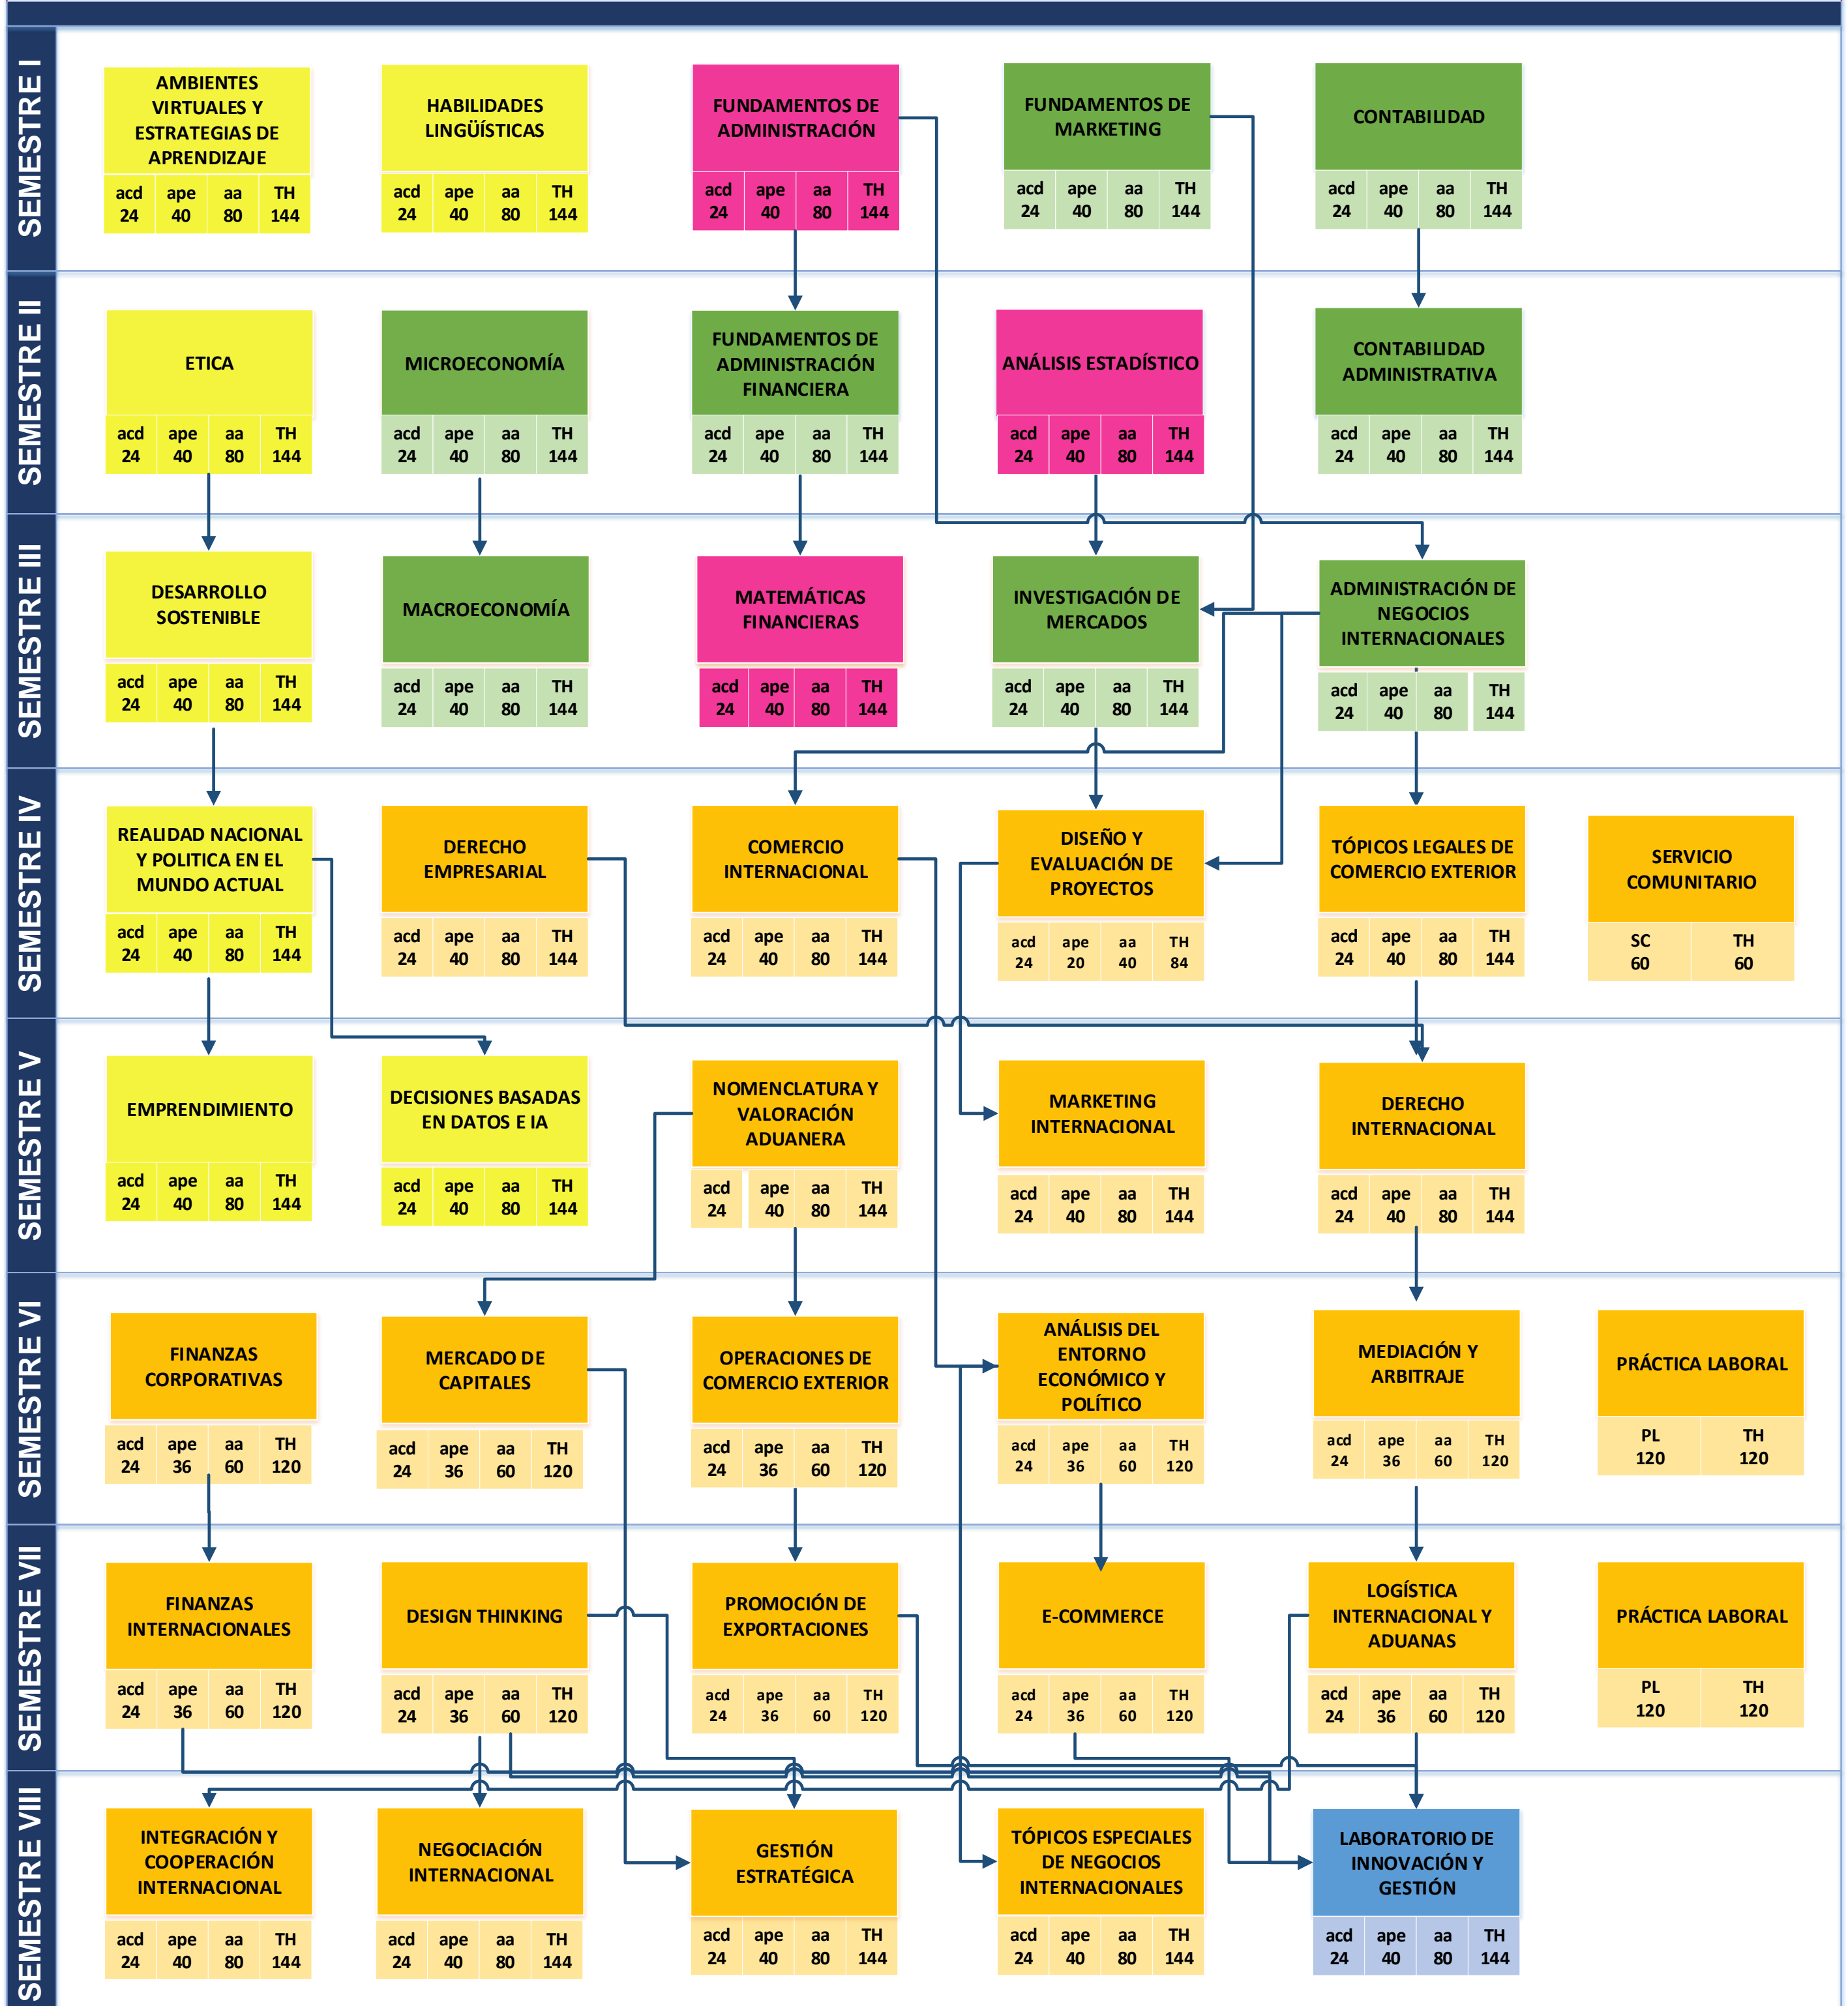

UNIVERSIDAD TECNOLÓGICA ECOTEC
ECOTEC ONLINE
CARRERA NEGOCIOS INTERNACIONALES
MODALIDAD EN LÍNEA
MALLA CURRICULAR

Simbología	Unidad de Organización Curricular
Green	Básica
Yellow	Profesional
Blue	Unidad de Integración Curricular
Light Green	Núcleo Fundacional
Pink	Núcleo por Área de Conocimiento

↓ PRE-REQUISITO

Periodos Académicos Ordinarios (PAO)	Número de asignaturas por PAO	Número de horas por PAO
I	5	720
II	5	720
III	5	720
IV	5	720
V	5	720
VI	5	720
VII	5	720
VIII	5	720
Total	40	5760

Abreviatura	Componentes de aprendizaje	Carga horaria
ACD	Aprendizaje en contacto con el docente	960
APE	Aprendizaje práctico - experimental	1540
AA	Aprendizaje autónomo	2960
PL	Prácticas Laborales	240
SC	Servicio Comunitario	60
TH	Total de horas	5760
Asignaturas Unidad de Integración Curricular		
Laboratorio de Innovación y Gestión		
TOTAL HORAS DEL PROGRAMA		5760

Abreviatura	Componentes de Aprendizaje	Carga Horaria
NF	Núcleo Fundacional	1008
NAC	Núcleo por Área de Conocimiento	432
THCEG	Total de Horas del Currículo de Educación General	1440