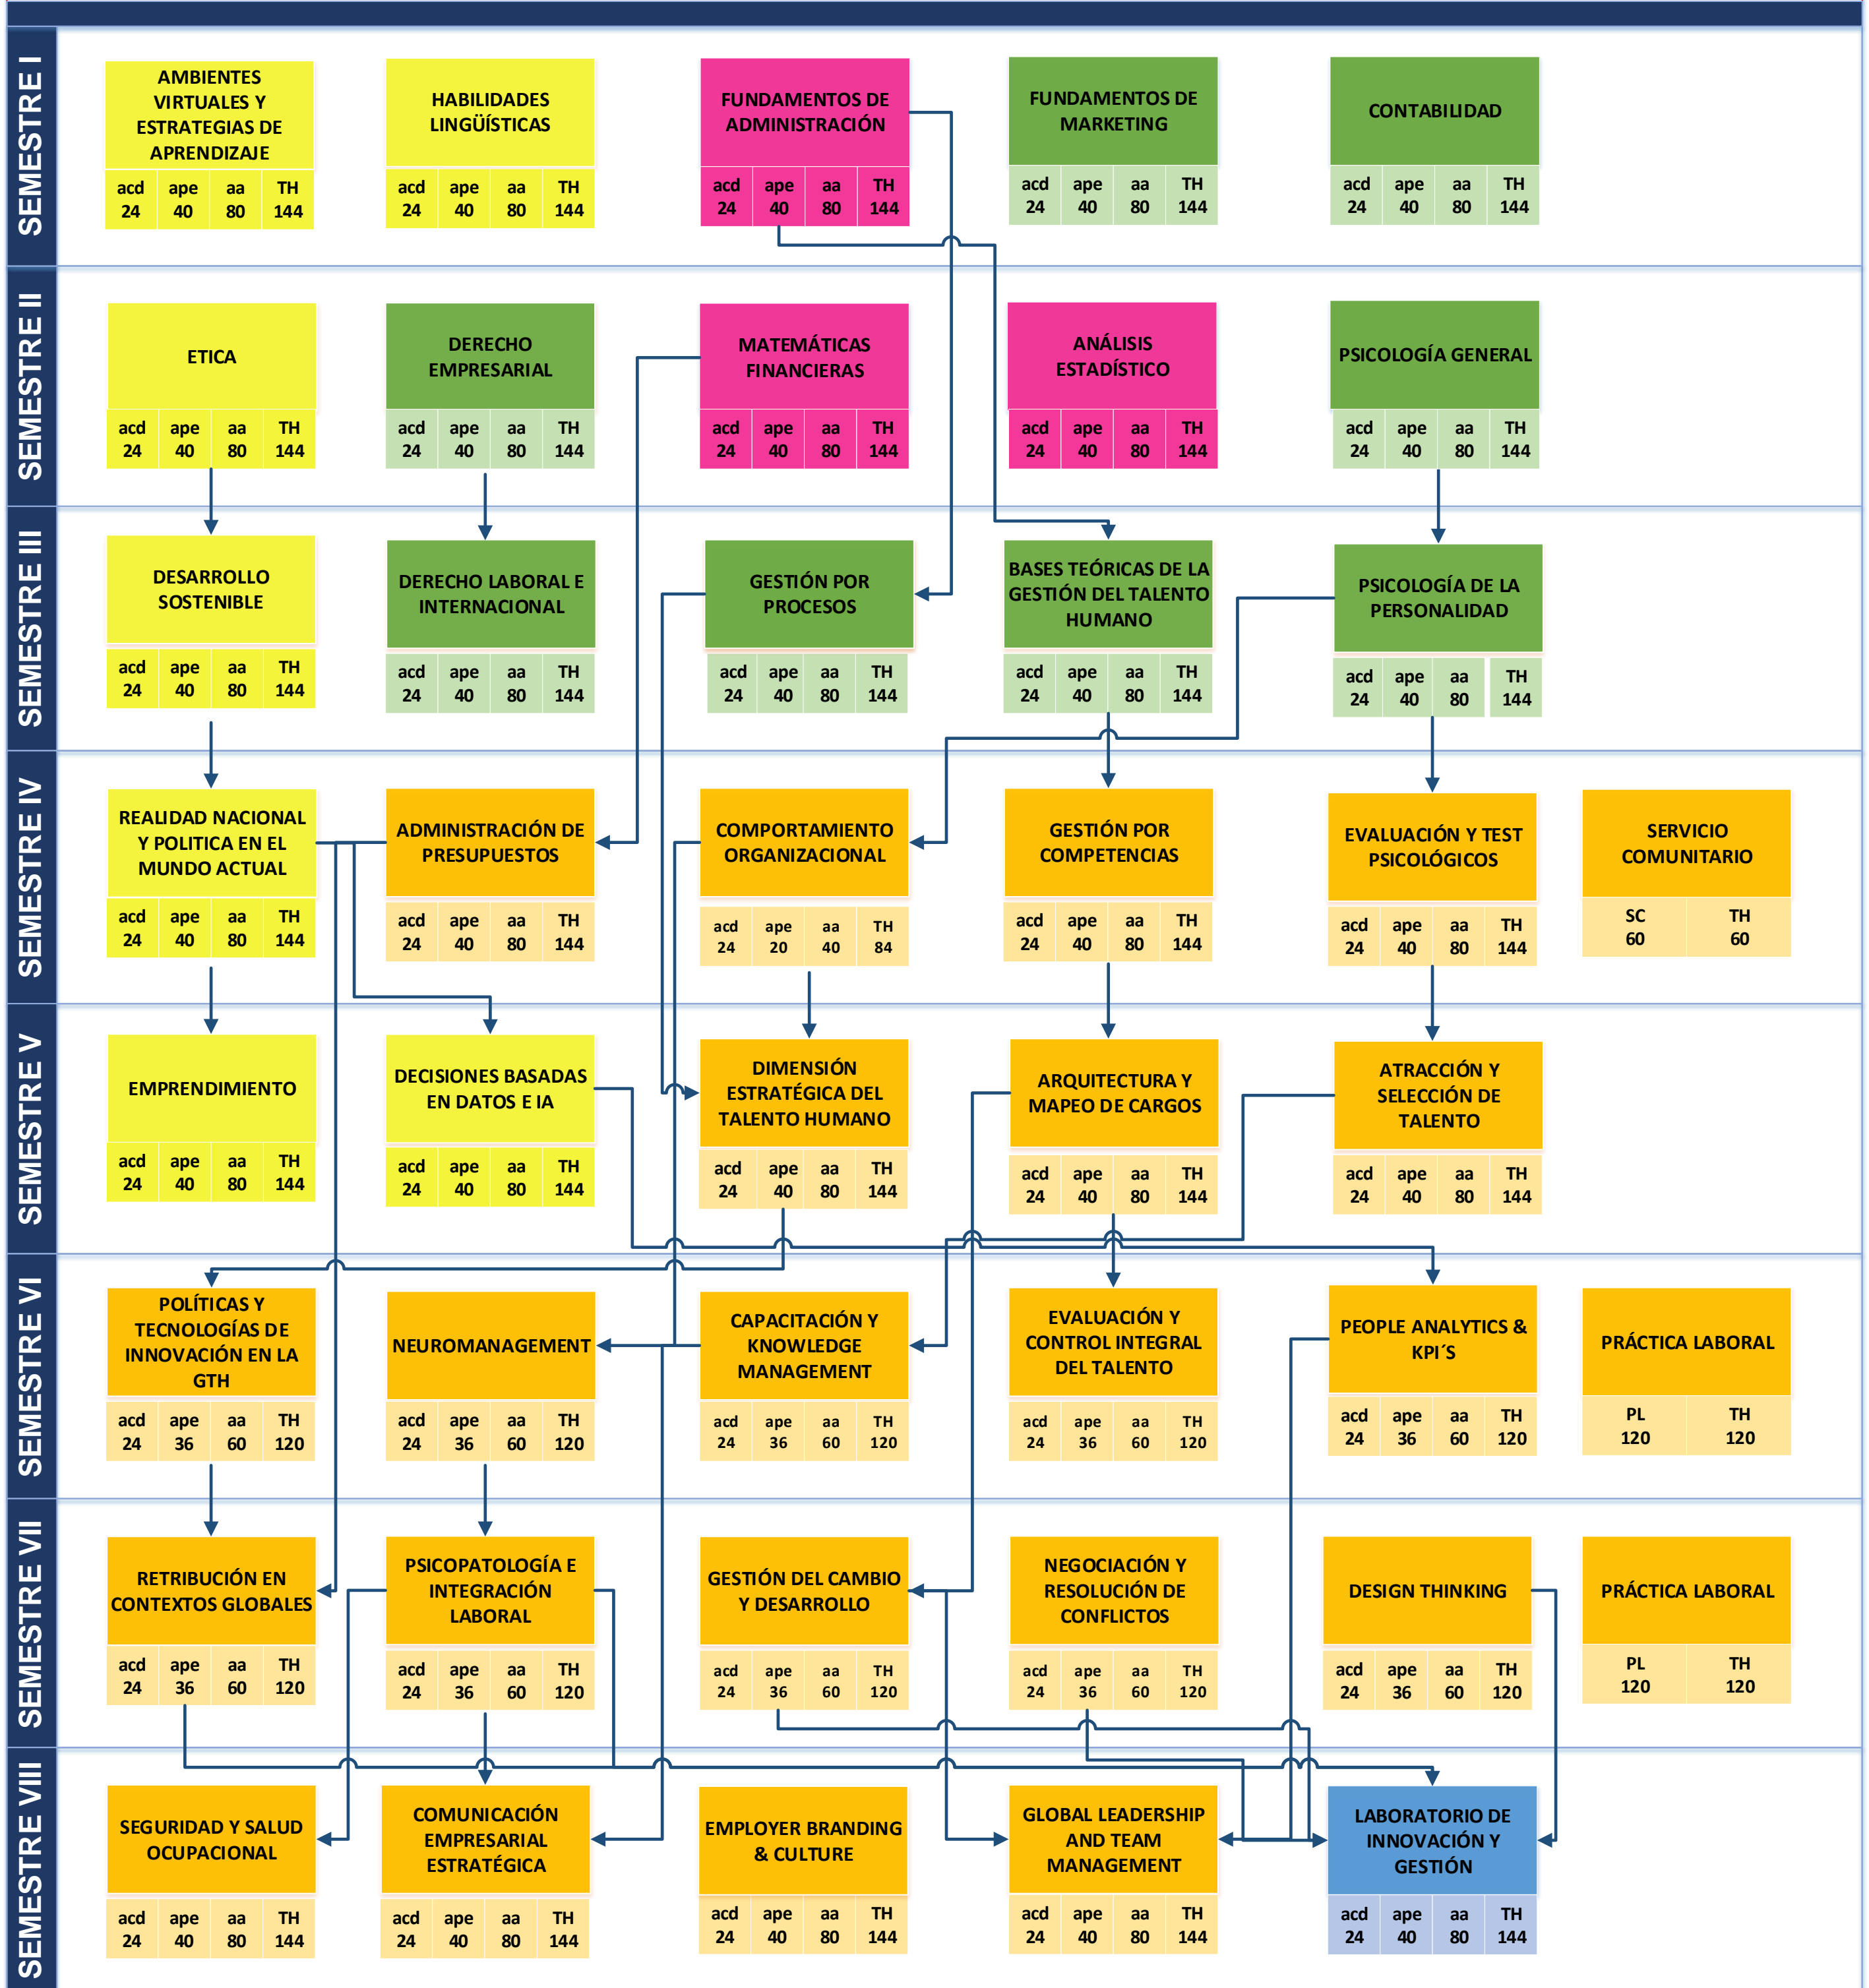

UNIVERSIDAD TECNOLÓGICA ECOTEC
ECOTEC ONLINE
CARRERA GESTIÓN DEL TALENTO HUMANO
MODALIDAD EN LÍNEA
MALLA CURRICULAR

Simbología	Unidad de Organización Curricular
	Básica
	Profesional
	Unidad de Integración Curricular
	Núcleo Fundacional
	Núcleo por Área de Conocimiento

Periodos Académicos Ordinarios (PAO)	Número de asignaturas por PAO	Número de horas por PAO
I	5	720
II	5	720
III	5	720
IV	5	720
V	5	720
VI	5	720
VII	5	720
VIII	5	720
Total	40	5760

Abreviatura	Componentes de aprendizaje	Carga horaria
ACD	Aprendizaje en contacto con el docente	960
APE	Aprendizaje práctico - experimental	1540
AA	Aprendizaje autónomo	2960
PL	Prácticas Laborales	240
SC	Servicio Comunitario	60
TH	Total de horas	5760
Asignaturas Unidad de Integración Curricular		
Laboratorio de Innovación y Gestión		
TOTAL HORAS DEL PROGRAMA		5760

Abreviatura	Componentes de Aprendizaje	Carga Horaria
NF	Núcleo Fundacional	1008
NAC	Núcleo por Área de Conocimiento	432
THCEG	Total de Horas del Currículo de Educación General	1440

PRE-REQUISITO