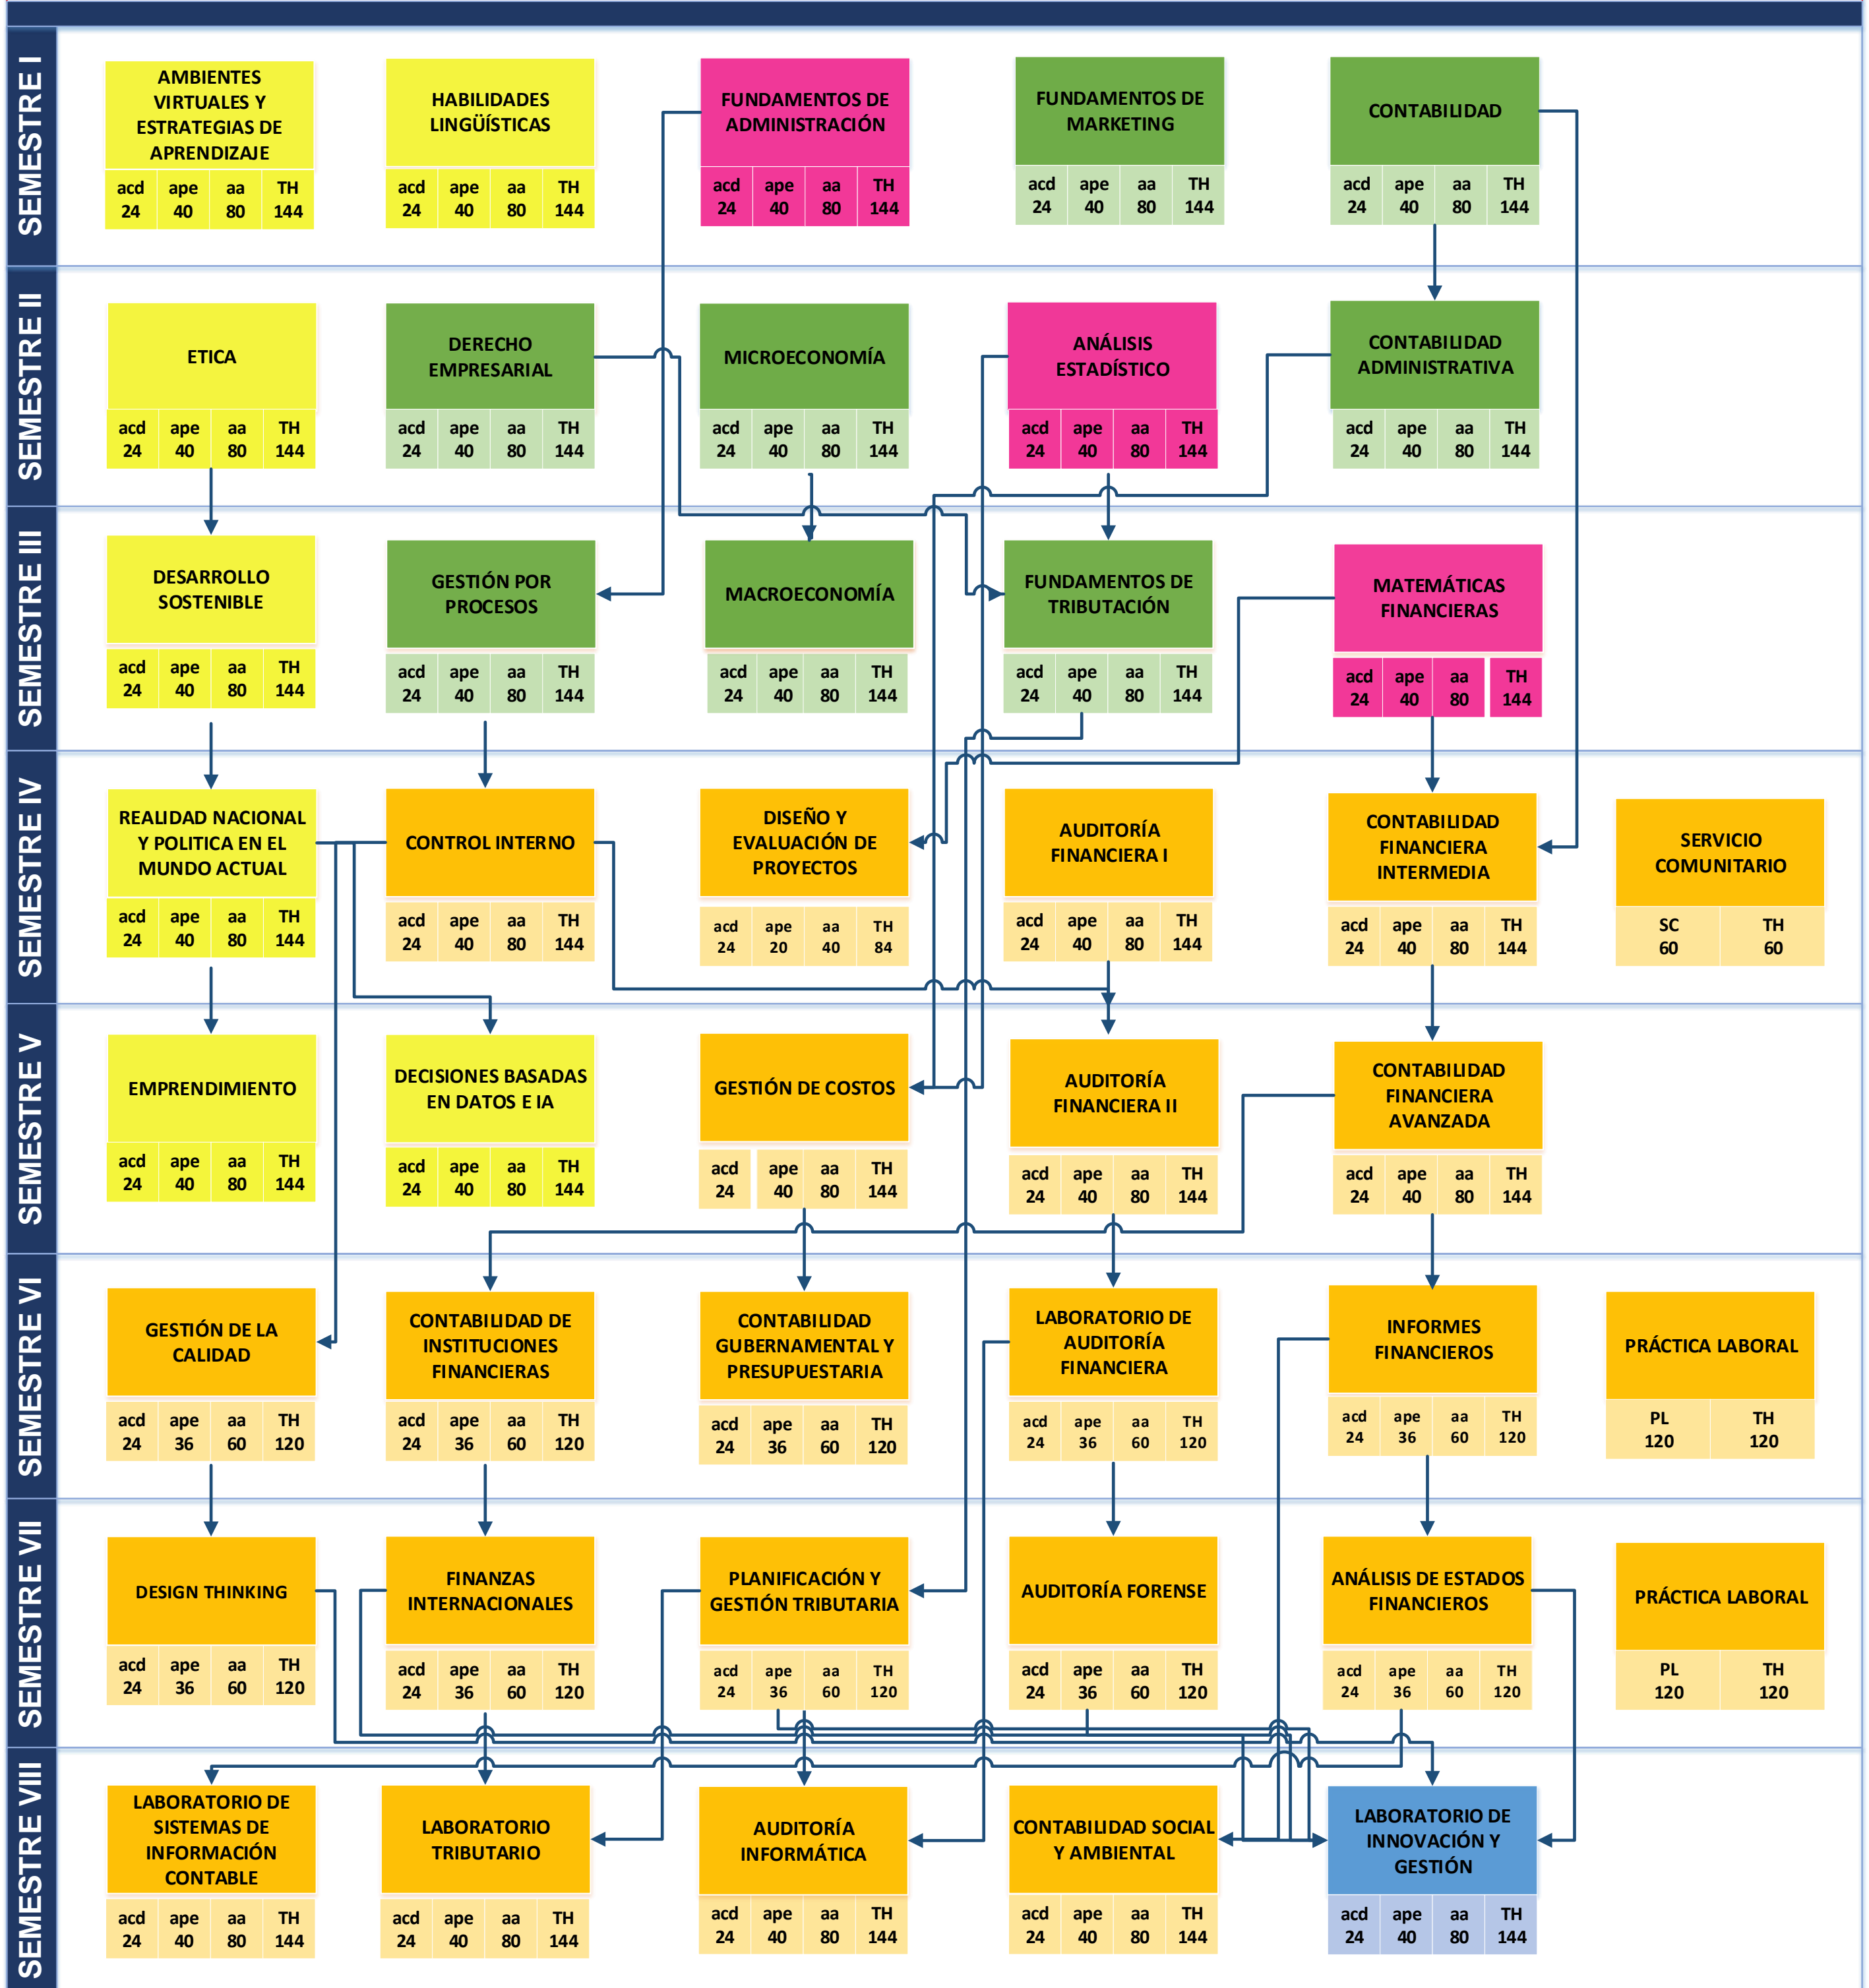

UNIVERSIDAD TECNOLÓGICA ECOTEC
ECOTEC ONLINE
CARRERA CONTABILIDAD Y AUDITORÍA
MODALIDAD EN LÍNEA
MALLA CURRICULAR

Símbología	Unidad de Organización Curricular
Basic color	Básica
Yellow color	Profesional
Blue color	Unidad de Integración Curricular
Light blue color	Núcleo Fundacional
Pink color	Núcleo por Área de Conocimiento

↓
PRE-REQUISITO

Periodos Académicos Ordinarios (PAO)	Número de asignaturas por PAO	Número de horas por PAO
I	5	720
II	5	720
III	5	720
IV	5	720
V	5	720
VI	5	720
VII	5	720
VIII	5	720
Total	40	5760

Abreviatura	Componentes de aprendizaje	Carga horaria
ACD	Aprendizaje en contacto con el docente	960
APE	Aprendizaje práctico - experimental	1540
AA	Aprendizaje autónomo	2960
PL	Prácticas Laborales	240
SC	Servicio Comunitario	60
TH	Total de horas	5760
Asignaturas Unidad de Integración Curricular		
Laboratorio de Innovación y Gestión		
TOTAL HORAS DEL PROGRAMA		5760

Abreviatura	Componentes de Aprendizaje	Carga Horaria
NF	Núcleo Fundacional	1008
NAC	Núcleo por Área de Conocimiento	432
THCEG	Total de Horas del Currículo de Educación General	1440