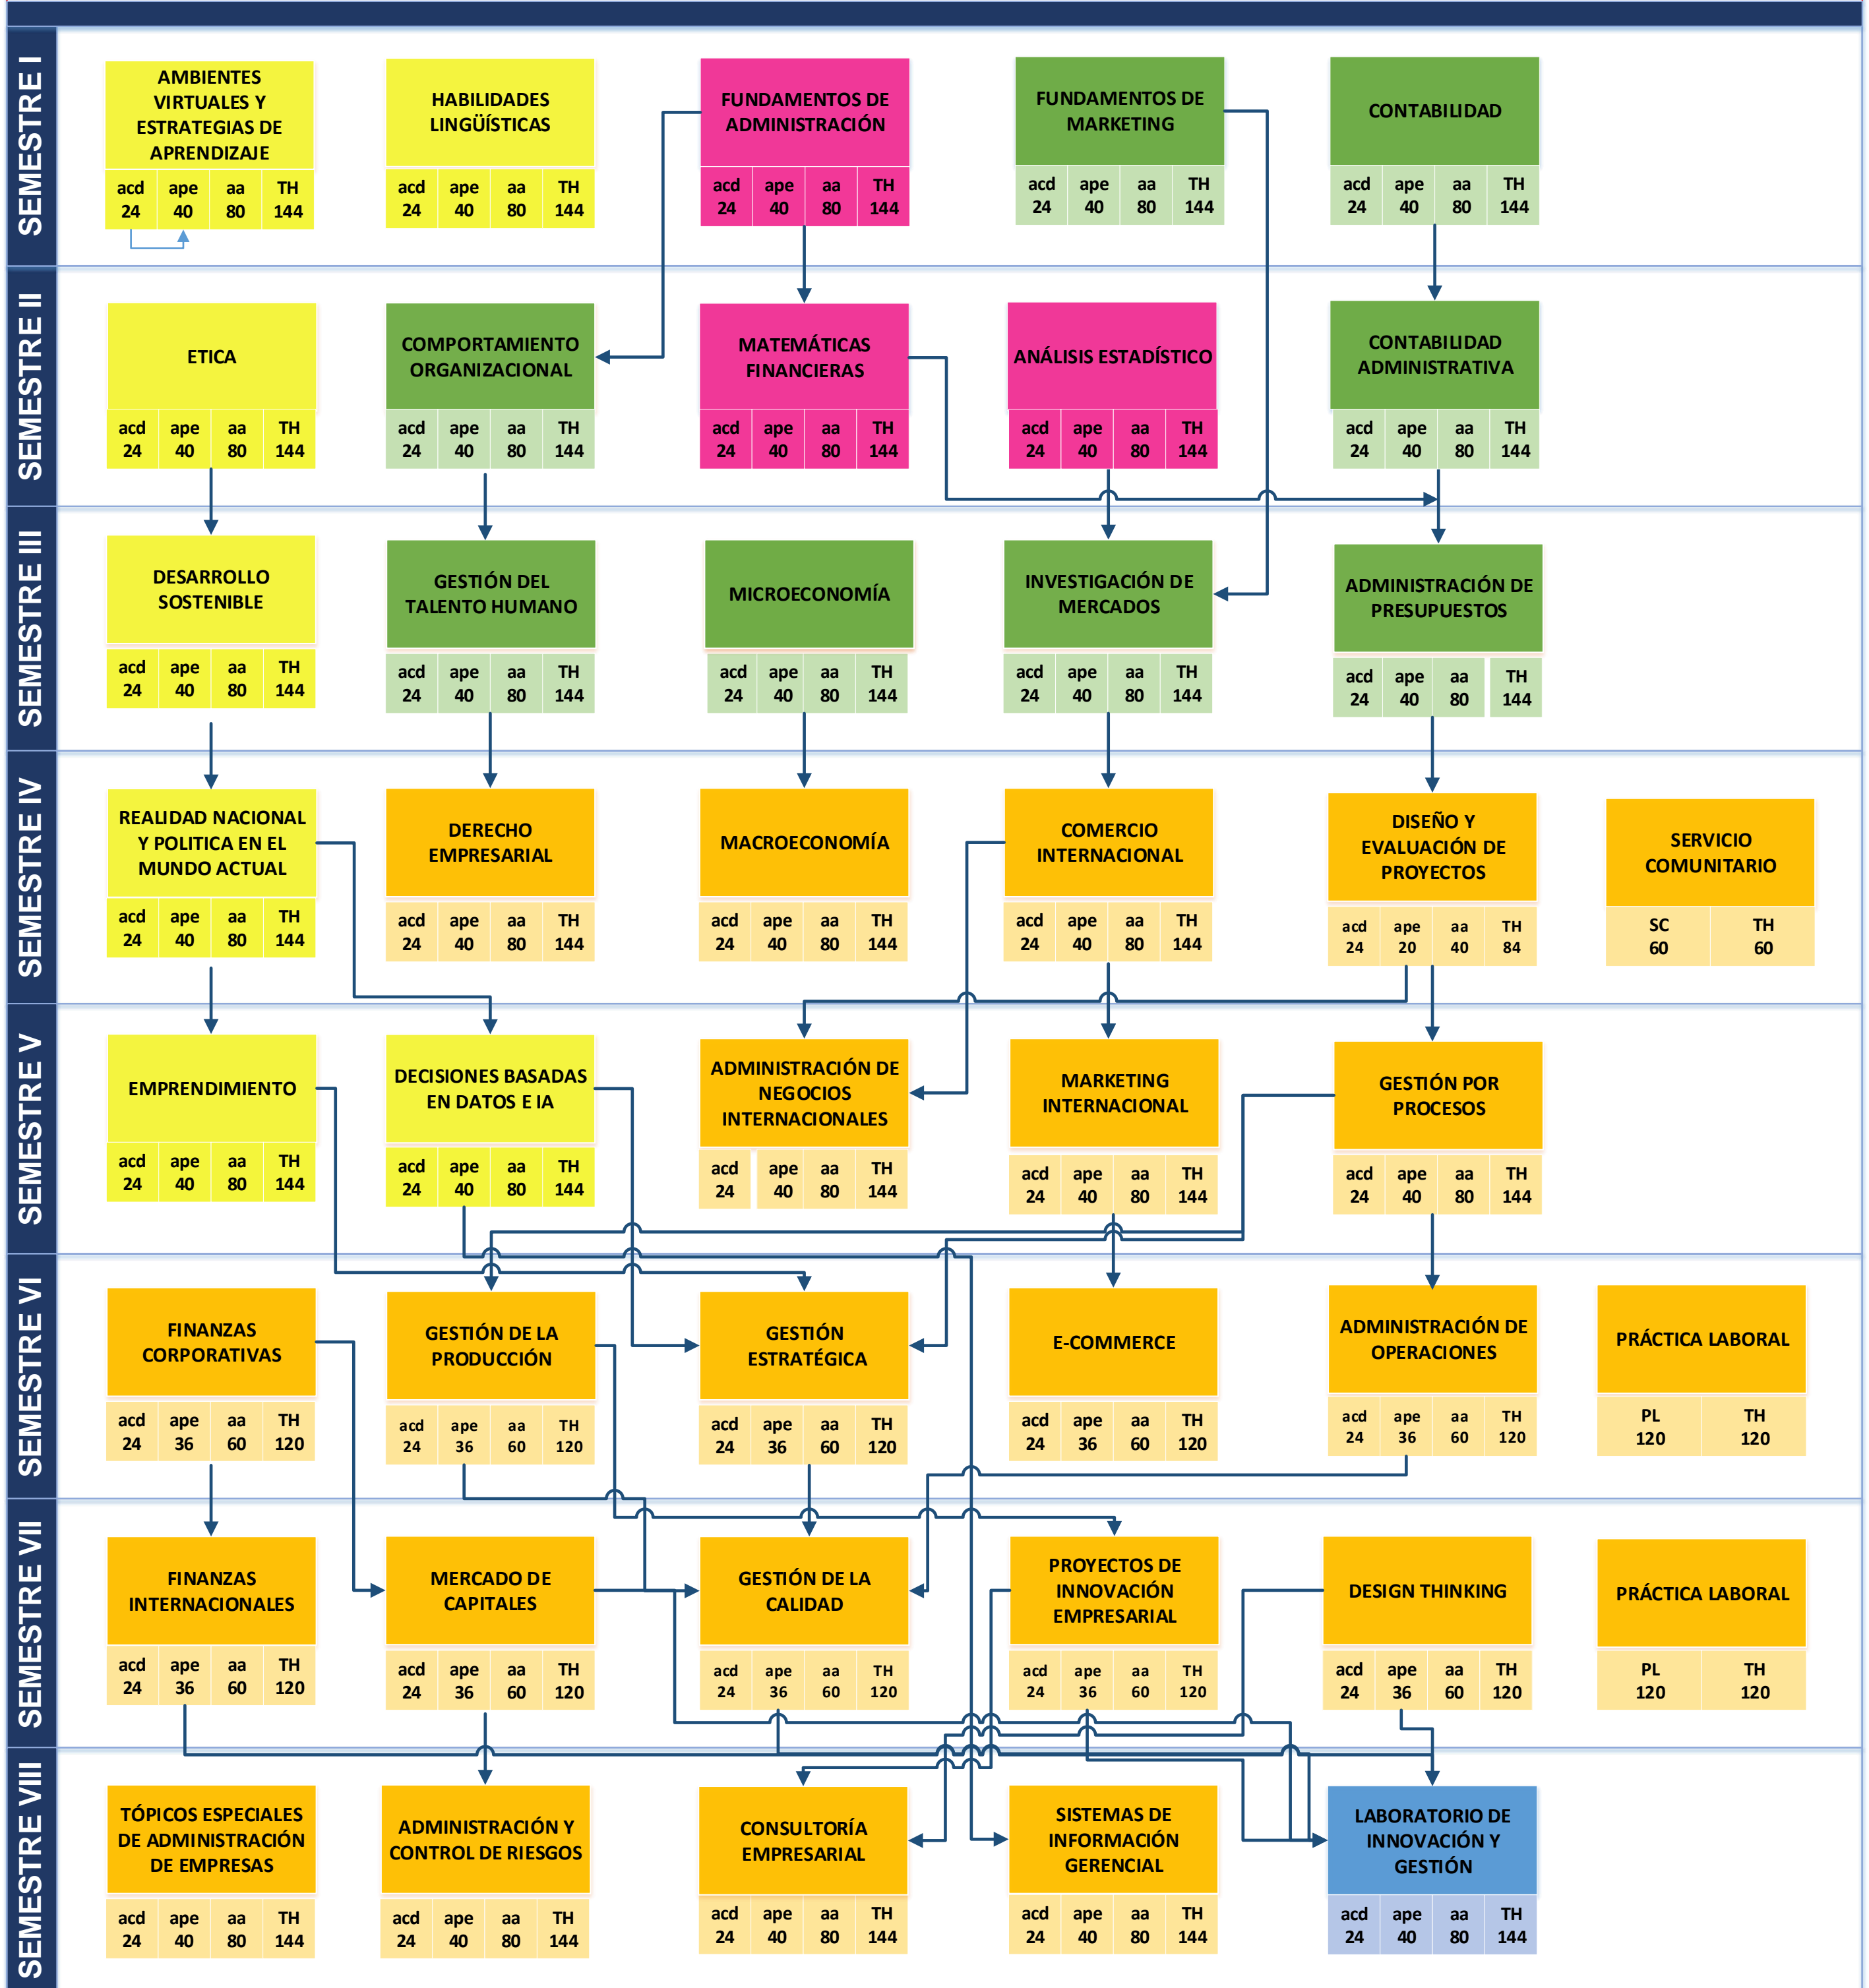

UNIVERSIDAD TECNOLÓGICA ECOTEC
ECOTEC ONLINE
CARRERA ADMINISTRACIÓN DE EMPRESAS
MODALIDAD EN LÍNEA
MALLA CURRICULAR

Simbología	Unidad de Organización Curricular
Basic	Básica
Professional	Profesional
Integrative Unit	Unidad de Integración Curricular
Foundational Core	Núcleo Fundacional
Knowledge Area Core	Núcleo por Área de Conocimiento

Periodos Académicos Ordinarios (PAO)	Número de asignaturas por PAO	Número de horas por PAO
I	5	720
II	5	720
III	5	720
IV	5	720
V	5	720
VI	5	720
VII	5	720
VIII	5	720
Total	40	5760

Abreviatura	Componentes de aprendizaje	Carga horaria
ACD	Aprendizaje en contacto con el docente	960
APE	Aprendizaje práctico - experimental	1540
AA	Aprendizaje autónomo	2960
PL	Prácticas Laborales	240
SC	Servicio Comunitario	60
TH	Total de horas	5760
Asignaturas Unidad de Integración Curricular		
Laboratorio de Innovación y Gestión		
TOTAL HORAS DEL PROGRAMA		5760

Abreviatura	Componentes de Aprendizaje	Carga Horaria
NF	Núcleo Fundacional	1008
NAC	Núcleo por Área de Conocimiento	432
THCEG	Total de Horas del Currículo de Educación General	1440

↓
PRE-REQUISITO